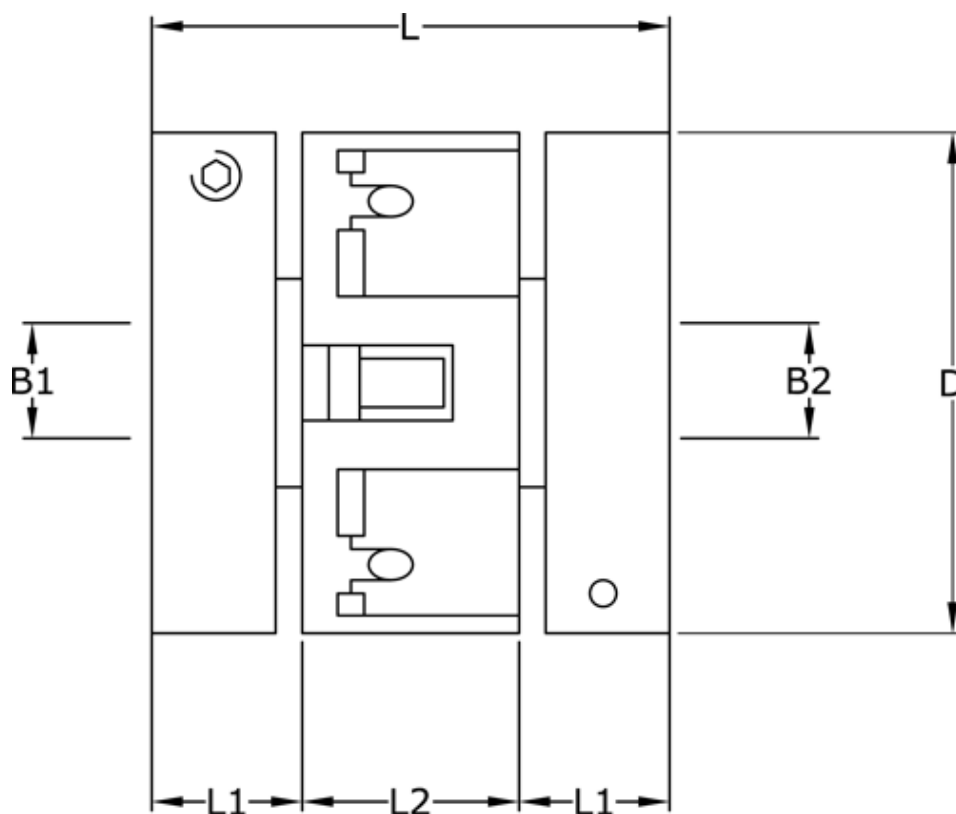

Varenummer: 3322207182222  
Beskrivelse: Uni-Lat kobling str. 207.18.22.22  
med klemnav, boring 6/6 mm

## Mål

B1	= 6
B2	= 6
D	= 18
L	= 19.1
L1	= 7.0
L2	= 5.1
Skruer	= M3